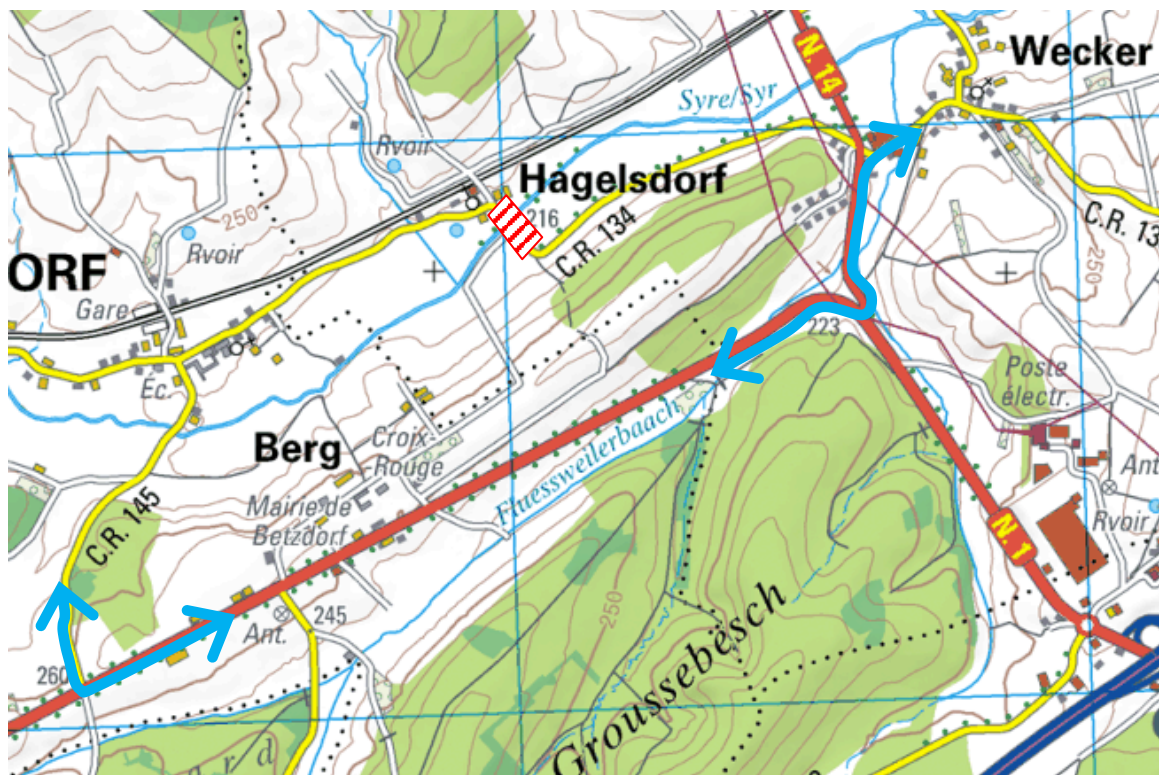

RECTIFICATIF

Adresses: Gares de Luxembourg, Wasserbillig.
 Permanence, Cellule Bus RGTR.
 Ministère du Développement durable et des Infrastructures - Département des Transports, CdT.
 Entreprise(s) de Transport RGTR: Weber.
 Administration(s) Communale(s) de: Biwer.
 Copie au Maacher Lycée.

Concerne: Ligne 477 Junglinster – Grevenmacher (courses scolaires)

En raison de travaux routiers, le C.R.134 à l'intérieur de la localité de Hagelsdorf sera barré à toute circulation

➤ à partir du lundi 1^{er} octobre 2018 pour une durée de +/- 1 an.

Les mesures suivantes seront prises pendant la durée des travaux:

Les courses d'autobus concernées seront déviées de Wecker via la route N.1 vers Betzdorf et vice-versa.

- Ne sera pas desservie la localité de Hagelsdorf.