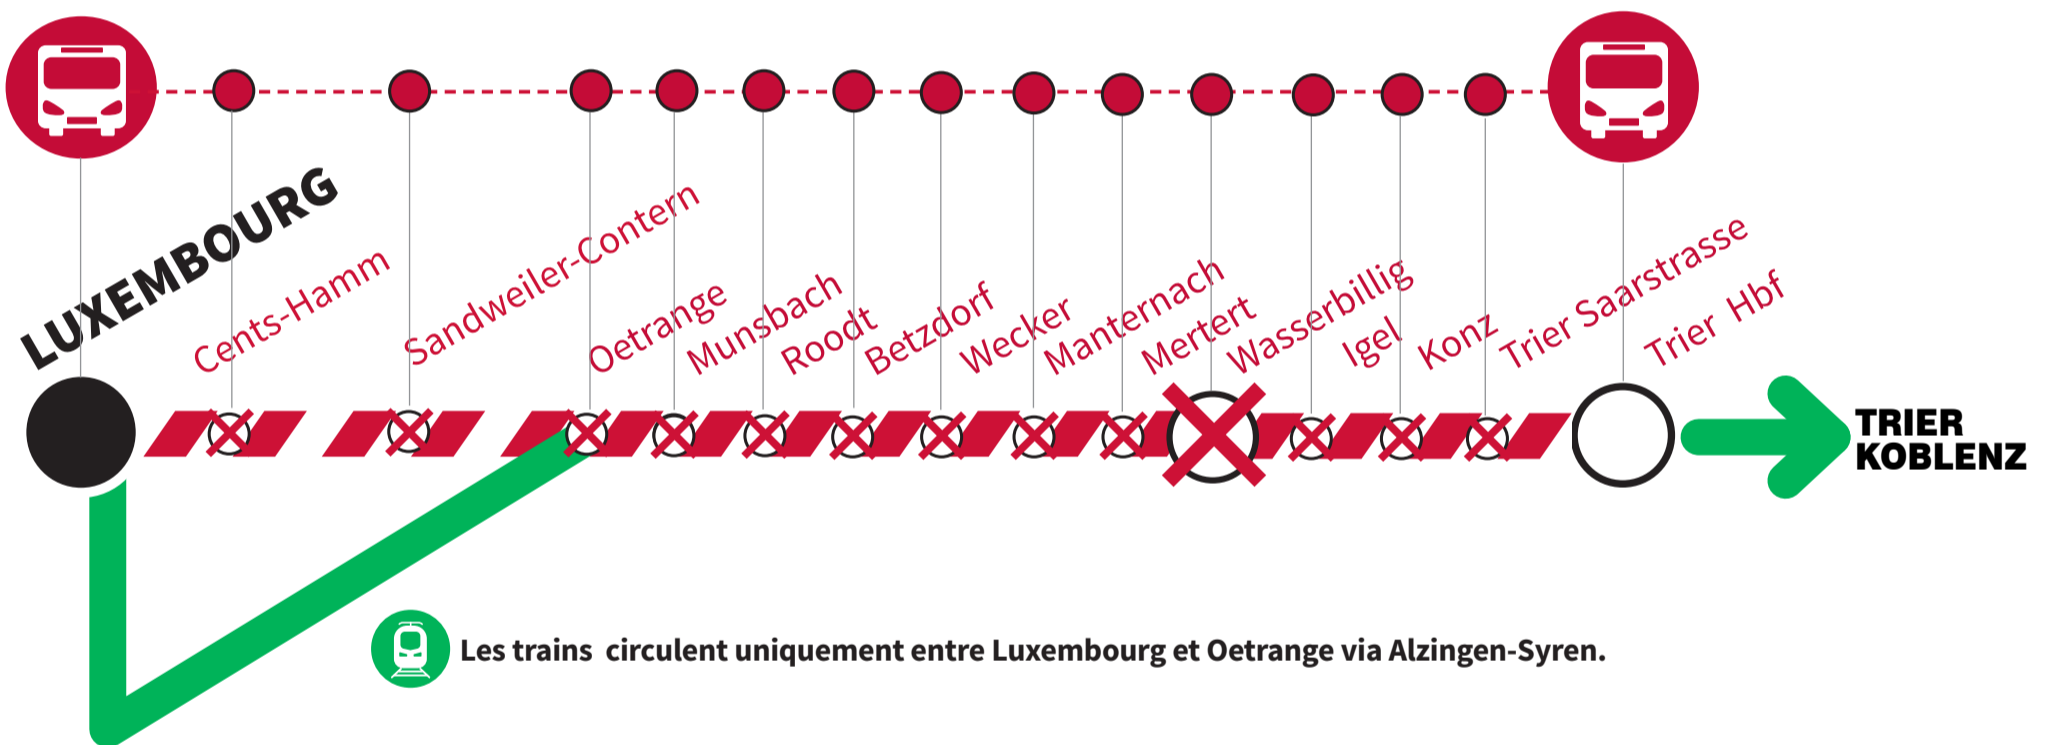

INFO CLIENT

LIGNE 30

AUCUN TRAIN NE CIRCULE ENTRE LUXEMBOURG - WASSERBILLIG - TRIER

DU **AVR 06** AU **AVR 22**

barrage - pas de trains
 arrêt supprimé
 bus de substitution

Vous trouverez le détail de toutes les mesures de substitution pour les trajets concernés sur le site www.cfl.lu et dans l'application **CFL mobile**.

PERSONNES A MOBILITÉ RÉDUITE

Les personnes à mobilité réduite souhaitant monter à bord des trains et bus de remplacement sont priées de contacter les CFL avant d'entamer leur voyage au numéro 4990 3737 ou par e-mail à video-surveillance.zoc@cfl.lu; au minimum 1 heure à l'avance pour le trafic national et 48 heures à l'avance pour le trafic international.